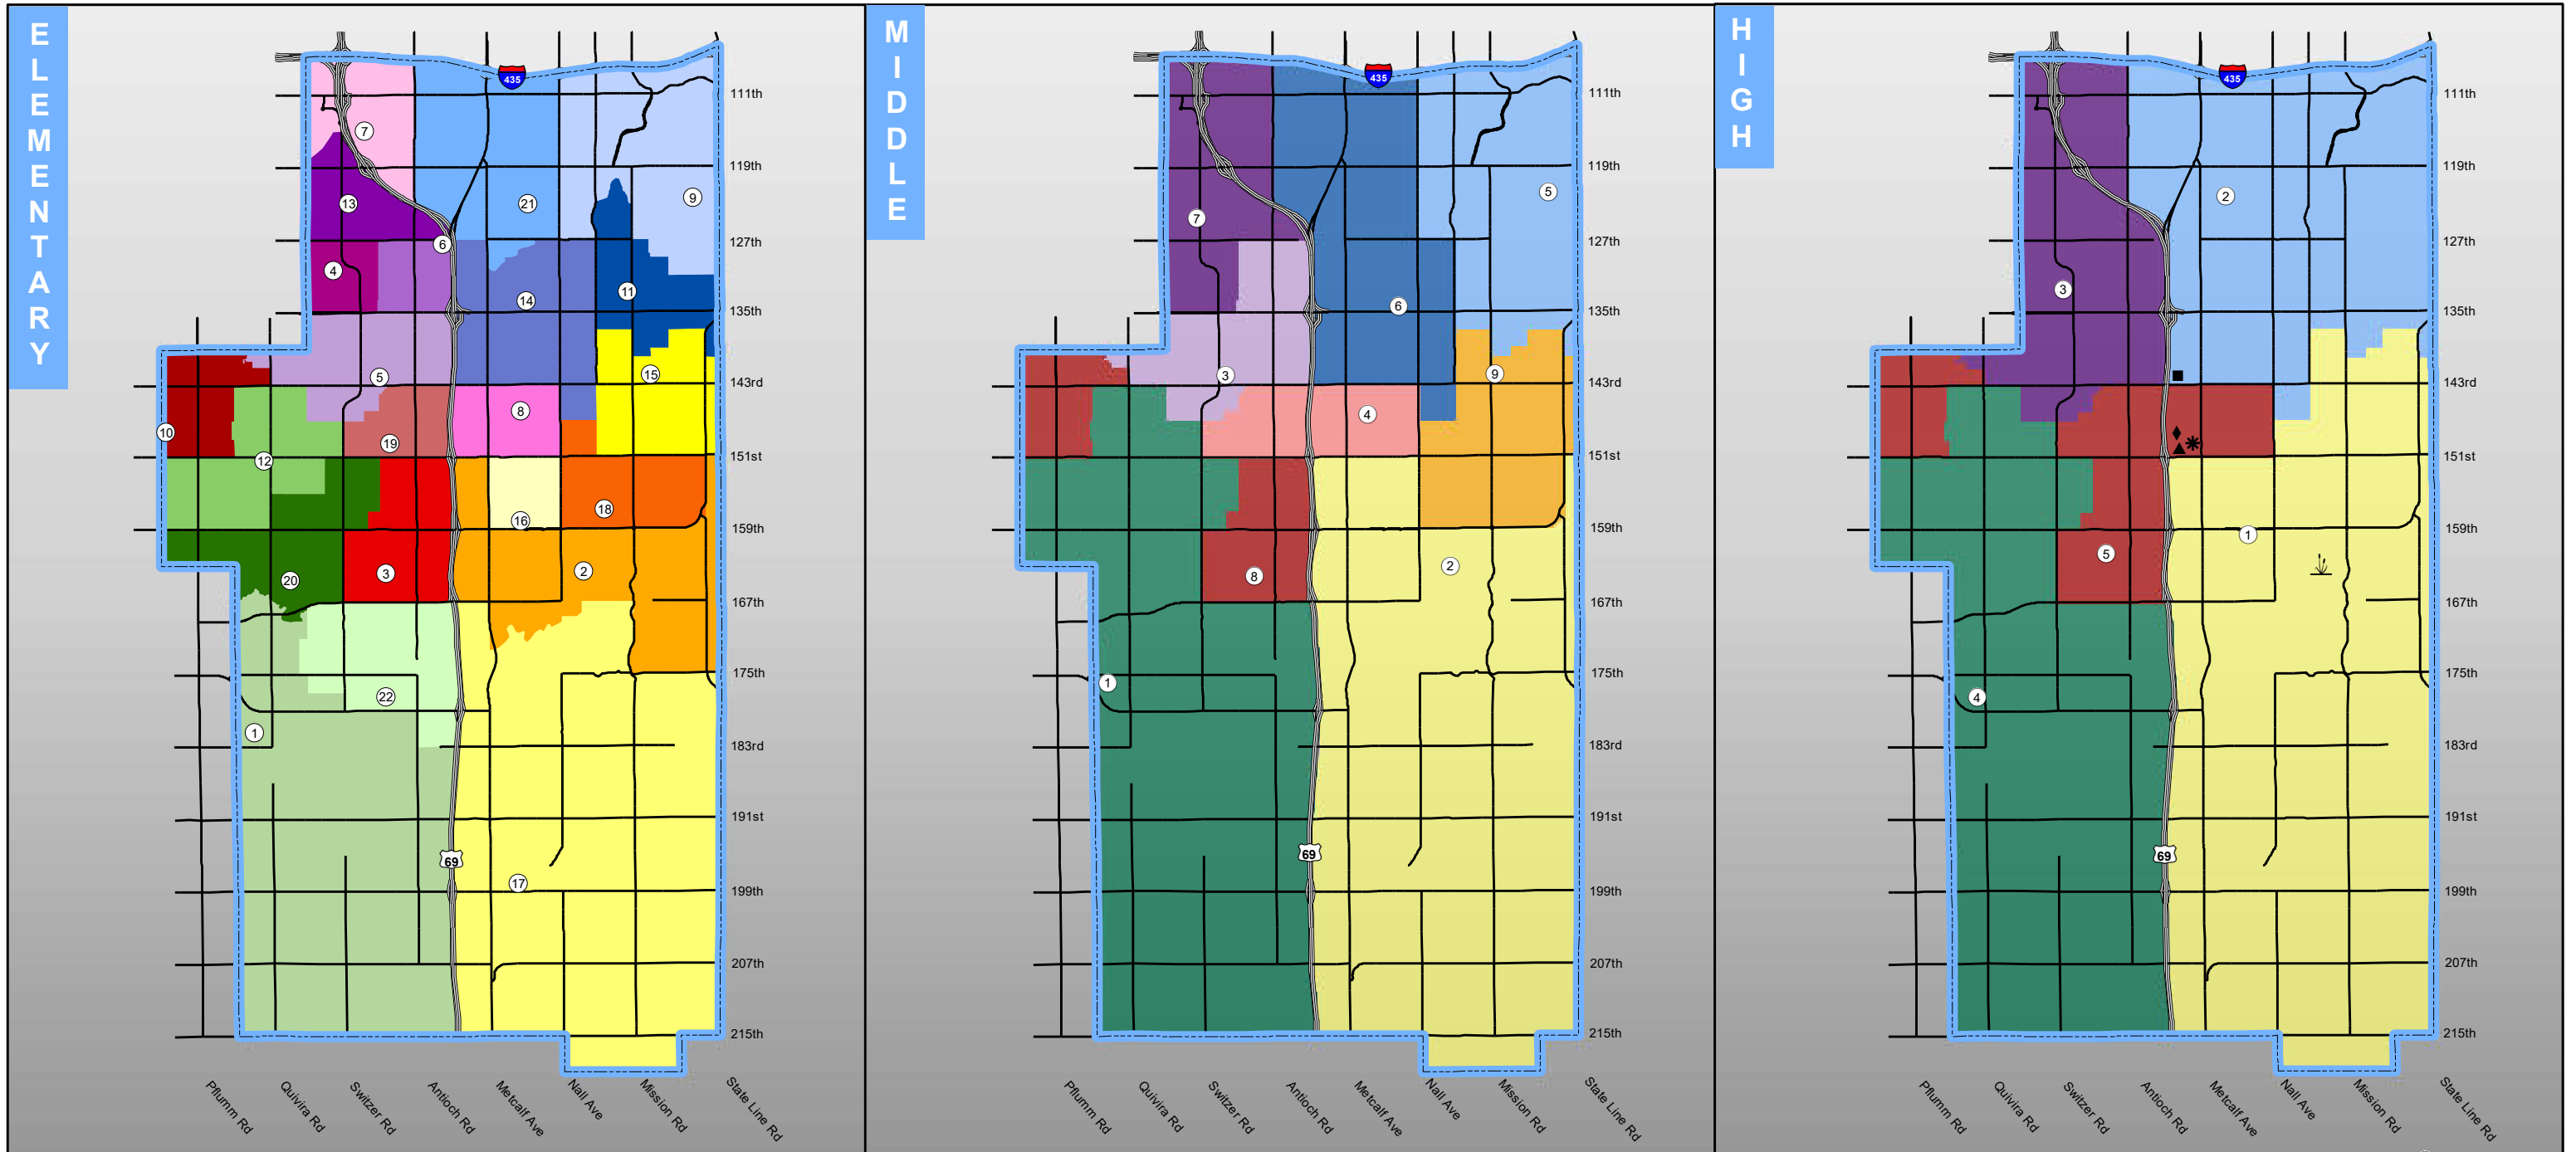

2023/24 BLUE VALLEY SCHOOL DISTRICT ATTENDANCE AREAS

- | | | | | |
|---|---|---|---|--|
| <p>① ASPEN GROVE
12402 W 182nd Ter
Overland Park, KS 66013
(913) 456-2500</p> <p>② BLUE RIVER
5101 W 163rd Ter
Overland Park, KS 66085
(913) 239-6000</p> <p>③ CEDAR HILLS
9100 W 165th St
Overland Park, KS 66085
(913) 239-3300</p> <p>④ COTTONWOOD POINT
10521 W 129th St
Overland Park, KS 66213
(913) 239-6100</p> <p>⑤ HARMONY
14140 Grant St
Overland Park, KS 66221
(913) 239-6200</p> | <p>⑥ HEARTLAND
12775 Goodman St
Overland Park, KS 66213
(913) 239-6300</p> <p>⑦ INDIAN VALLEY
11600 Knox St
Overland Park, KS 66210
(913) 239-6400</p> <p>⑧ LAKEWOOD
14600 Lamar Ave
Overland Park, KS 66223
(913) 239-6500</p> <p>⑨ LEAWOOD
2400 W 123rd St
Leawood, KS 66209
(913) 239-6600</p> <p>⑩ LIBERTY VIEW
14800 S Greenwood St
Olathe, KS 66062
(913) 239-7700</p> | <p>⑪ MISSION TRAIL
13200 Mission Rd
Leawood, KS 66209
(913) 239-6700</p> <p>⑫ MORSE
15201 Monrovia St
Overland Park, KS 66221
(913) 239-6900</p> <p>⑬ OAK HILL
10200 W 124th St
Overland Park, KS 66213
(913) 239-6900</p> <p>⑭ OVERLAND TRAIL
6225 W 133rd St
Overland Park, KS 66209
(913) 239-7000</p> <p>⑮ PRAIRIE STAR
3800 W 143rd St
Leawood, KS 66224
(913) 239-7100</p> | <p>⑯ STANLEY
6121 W 158th St
Overland Park, KS 66223
(913) 239-7200</p> <p>⑰ STILWELL
6410 W 199th St
Stilwell, KS 66085
(913) 239-7300</p> <p>⑱ SUNRISE POINT
15800 Roe Ave
Overland Park, KS 66224
(913) 239-7500</p> <p>⑲ SUNSET RIDGE
14901 England Ave
Overland Park, KS 66221
(913) 239-7400</p> <p>⑳ TIMBER CREEK
16451 Flint St
Overland Park, KS 66221
(913) 239-7800</p> | <p>㉑ VALLEY PARK
12301 Lamar Ave
Overland Park, KS 66209
(913) 239-7600</p> <p>㉒ WOLF SPRINGS
9300 W 178th St
Overland Park, KS 66013
(913) 624-2400</p> |
|---|---|---|---|--|